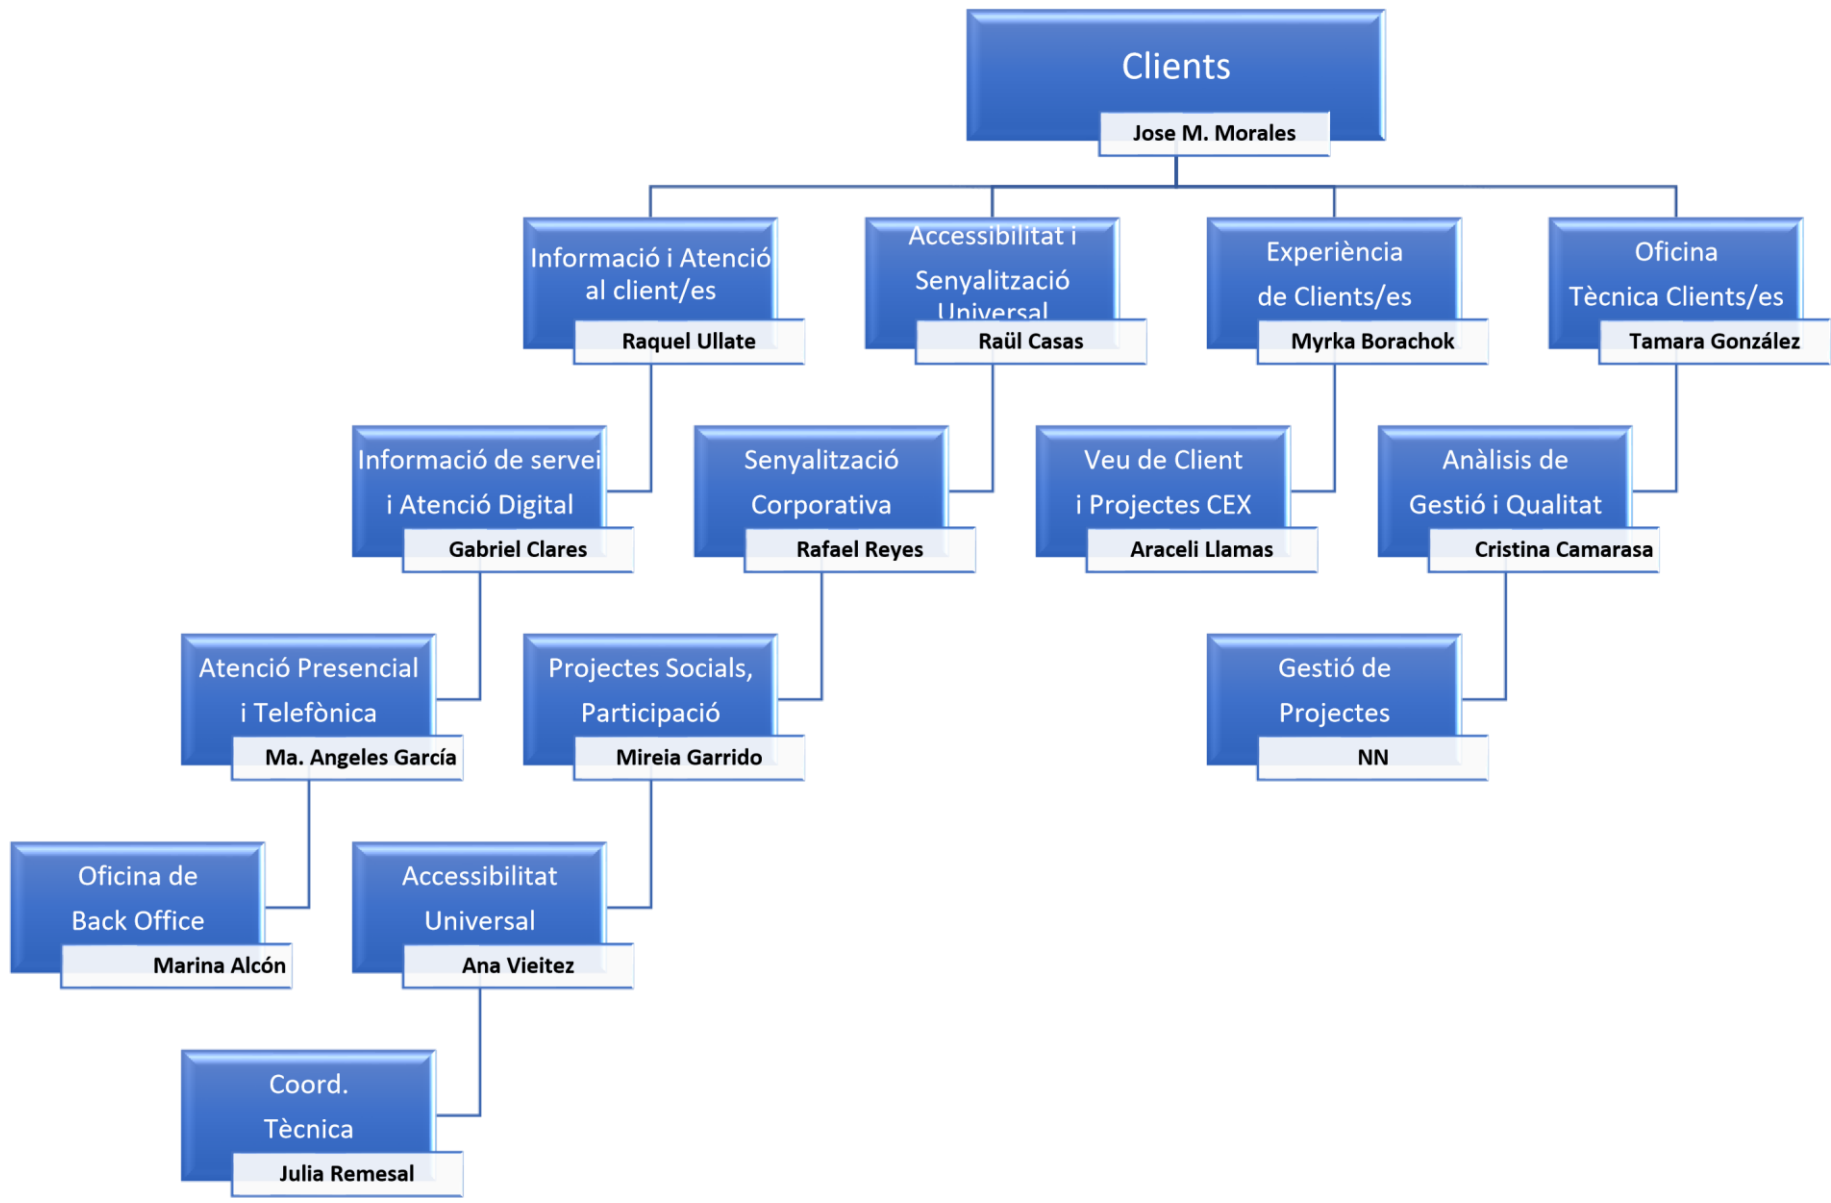

CONSELL D'ADMINISTRACIÓ

MODEL ORGANITZATIU

Direcció d'Organització de les Persones

Ines N. González

Persones, Selecció i
Formació TMB

Antonio Pérez

Persones Xarxa de
Bus

Laura García

Persones Xarxa
Metro

Esther Chamorro

Control Econ.
compensació i Info.
Corp

Jordi Álvarez

Salut, Benestar i
Benestar Laboral

Eva González

Organització,
Cultura i
Desenvolup

Concha Pardo